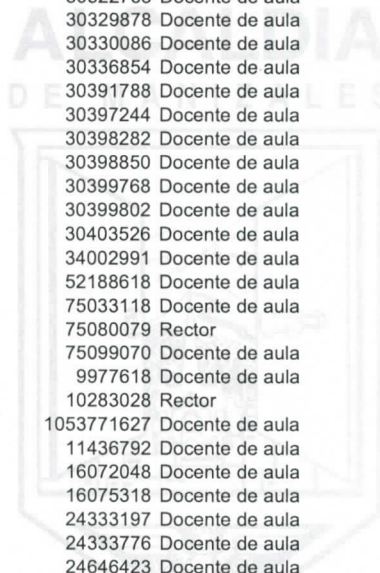

MANIZALES	59816426	Docente de aula	76,53	NO APROBÓ
MANIZALES	75082494	Docente de aula	76,59	NO APROBÓ
MANIZALES	75084943	Docente de aula	83,71	APROBÓ
MANIZALES	75088384	Docente de aula	82,39	APROBÓ
MANIZALES	7920096	Docente de aula	85,73	APROBÓ
MANIZALES	10270902	Docente de aula	76,13	NO APROBÓ
MANIZALES	1053784042	Docente de aula	91,3	APROBÓ
MANIZALES	1053789236	Docente Tutor del PTA	90,48	APROBÓ
MANIZALES	15905992	Docente de aula	70,02	NO APROBÓ
MANIZALES	16078698	Docente de aula	81,3	APROBÓ
MANIZALES	24366525	Docente de aula	80,87	APROBÓ
MANIZALES	30233002	Docente de aula	79,43	NO APROBÓ
MANIZALES	30239632	Docente Tutor del PTA	75,54	NO APROBÓ
MANIZALES	30270919	Coordinador	75,42	NO APROBÓ
MANIZALES	30295753	Docente de aula	70,68	NO APROBÓ
MANIZALES	30316372	Docente de aula	81,79	APROBÓ
MANIZALES	30321346	Docente de aula	74,94	NO APROBÓ
MANIZALES	30322763	Docente de aula	79,36	NO APROBÓ
MANIZALES	30329878	Docente de aula	72,72	NO APROBÓ
MANIZALES	30330086	Docente de aula	75,45	NO APROBÓ
MANIZALES	30336854	Docente de aula	82,15	APROBÓ
MANIZALES	30391788	Docente de aula	70,66	NO APROBÓ
MANIZALES	30397244	Docente de aula	78,92	NO APROBÓ
MANIZALES	30398282	Docente de aula	74,62	NO APROBÓ
MANIZALES	30398850	Docente de aula	80,97	APROBÓ
MANIZALES	30399768	Docente de aula	77,67	NO APROBÓ
MANIZALES	30399802	Docente de aula	82,09	APROBÓ
MANIZALES	30403526	Docente de aula	76,61	NO APROBÓ
MANIZALES	34002991	Docente de aula	80,55	APROBÓ
MANIZALES	52188618	Docente de aula	83,09	APROBÓ
MANIZALES	75033118	Docente de aula	85,02	APROBÓ
MANIZALES	75080079	Rector	79,85	NO APROBÓ
MANIZALES	75099070	Docente de aula	97,41	APROBÓ
MANIZALES	9977618	Docente de aula	76,67	NO APROBÓ
MANIZALES	10283028	Rector	80,9	APROBÓ
MANIZALES	1053771627	Docente de aula	97,28	APROBÓ
MANIZALES	11436792	Docente de aula	98,44	APROBÓ
MANIZALES	16072048	Docente de aula	76,63	NO APROBÓ
MANIZALES	16075318	Docente de aula	84,65	APROBÓ
MANIZALES	24333197	Docente de aula	79,4	NO APROBÓ
MANIZALES	24333776	Docente de aula	76,17	NO APROBÓ
MANIZALES	24646423	Docente de aula	70,22	NO APROBÓ
MANIZALES	24870843	Docente de aula	84,11	APROBÓ
MANIZALES	30284488	Docente de aula	74,25	NO APROBÓ
MANIZALES	30298585	Docente de aula	83,54	APROBÓ
MANIZALES	30315940	Docente de aula	74,04	NO APROBÓ
MANIZALES	30317343	Docente de aula	93,81	APROBÓ
MANIZALES	30317410	Docente de aula	78,65	NO APROBÓ
MANIZALES	30320572	Docente orientador	73,45	NO APROBÓ
MANIZALES	30334324	Docente de aula	87,33	APROBÓ
MANIZALES	30338397	Docente de aula	77,51	NO APROBÓ
MANIZALES	30338994	Docente orientador	79,72	NO APROBÓ
MANIZALES	30351890	Docente de aula	75,3	NO APROBÓ
MANIZALES	75072097	Docente de aula	65,82	NO APROBÓ
MANIZALES	75075980	Docente de aula	76,02	NO APROBÓ
MANIZALES	75091166	Docente de aula	79,6	NO APROBÓ
MANIZALES	75097587	Docente Tutor del PTA	75,19	NO APROBÓ
MANIZALES	75107148	Docente de aula	83,1	APROBÓ
MANIZALES	9846685	Docente de aula	71,84	NO APROBÓ
MANIZALES	10247112	Docente de aula	69,77	NO APROBÓ
MANIZALES	1053766286	Docente de aula	72,91	NO APROBÓ
MANIZALES	15917981	Docente de aula	78,62	NO APROBÓ
MANIZALES	24339472	Docente de aula	88,08	APROBÓ
MANIZALES	24346410	Docente de aula	88,73	APROBÓ
MANIZALES	24347458	Docente de aula	79,64	NO APROBÓ
MANIZALES	24365160	Docente de aula	85,63	APROBÓ
MANIZALES	24645269	Docente de aula	74,76	NO APROBÓ