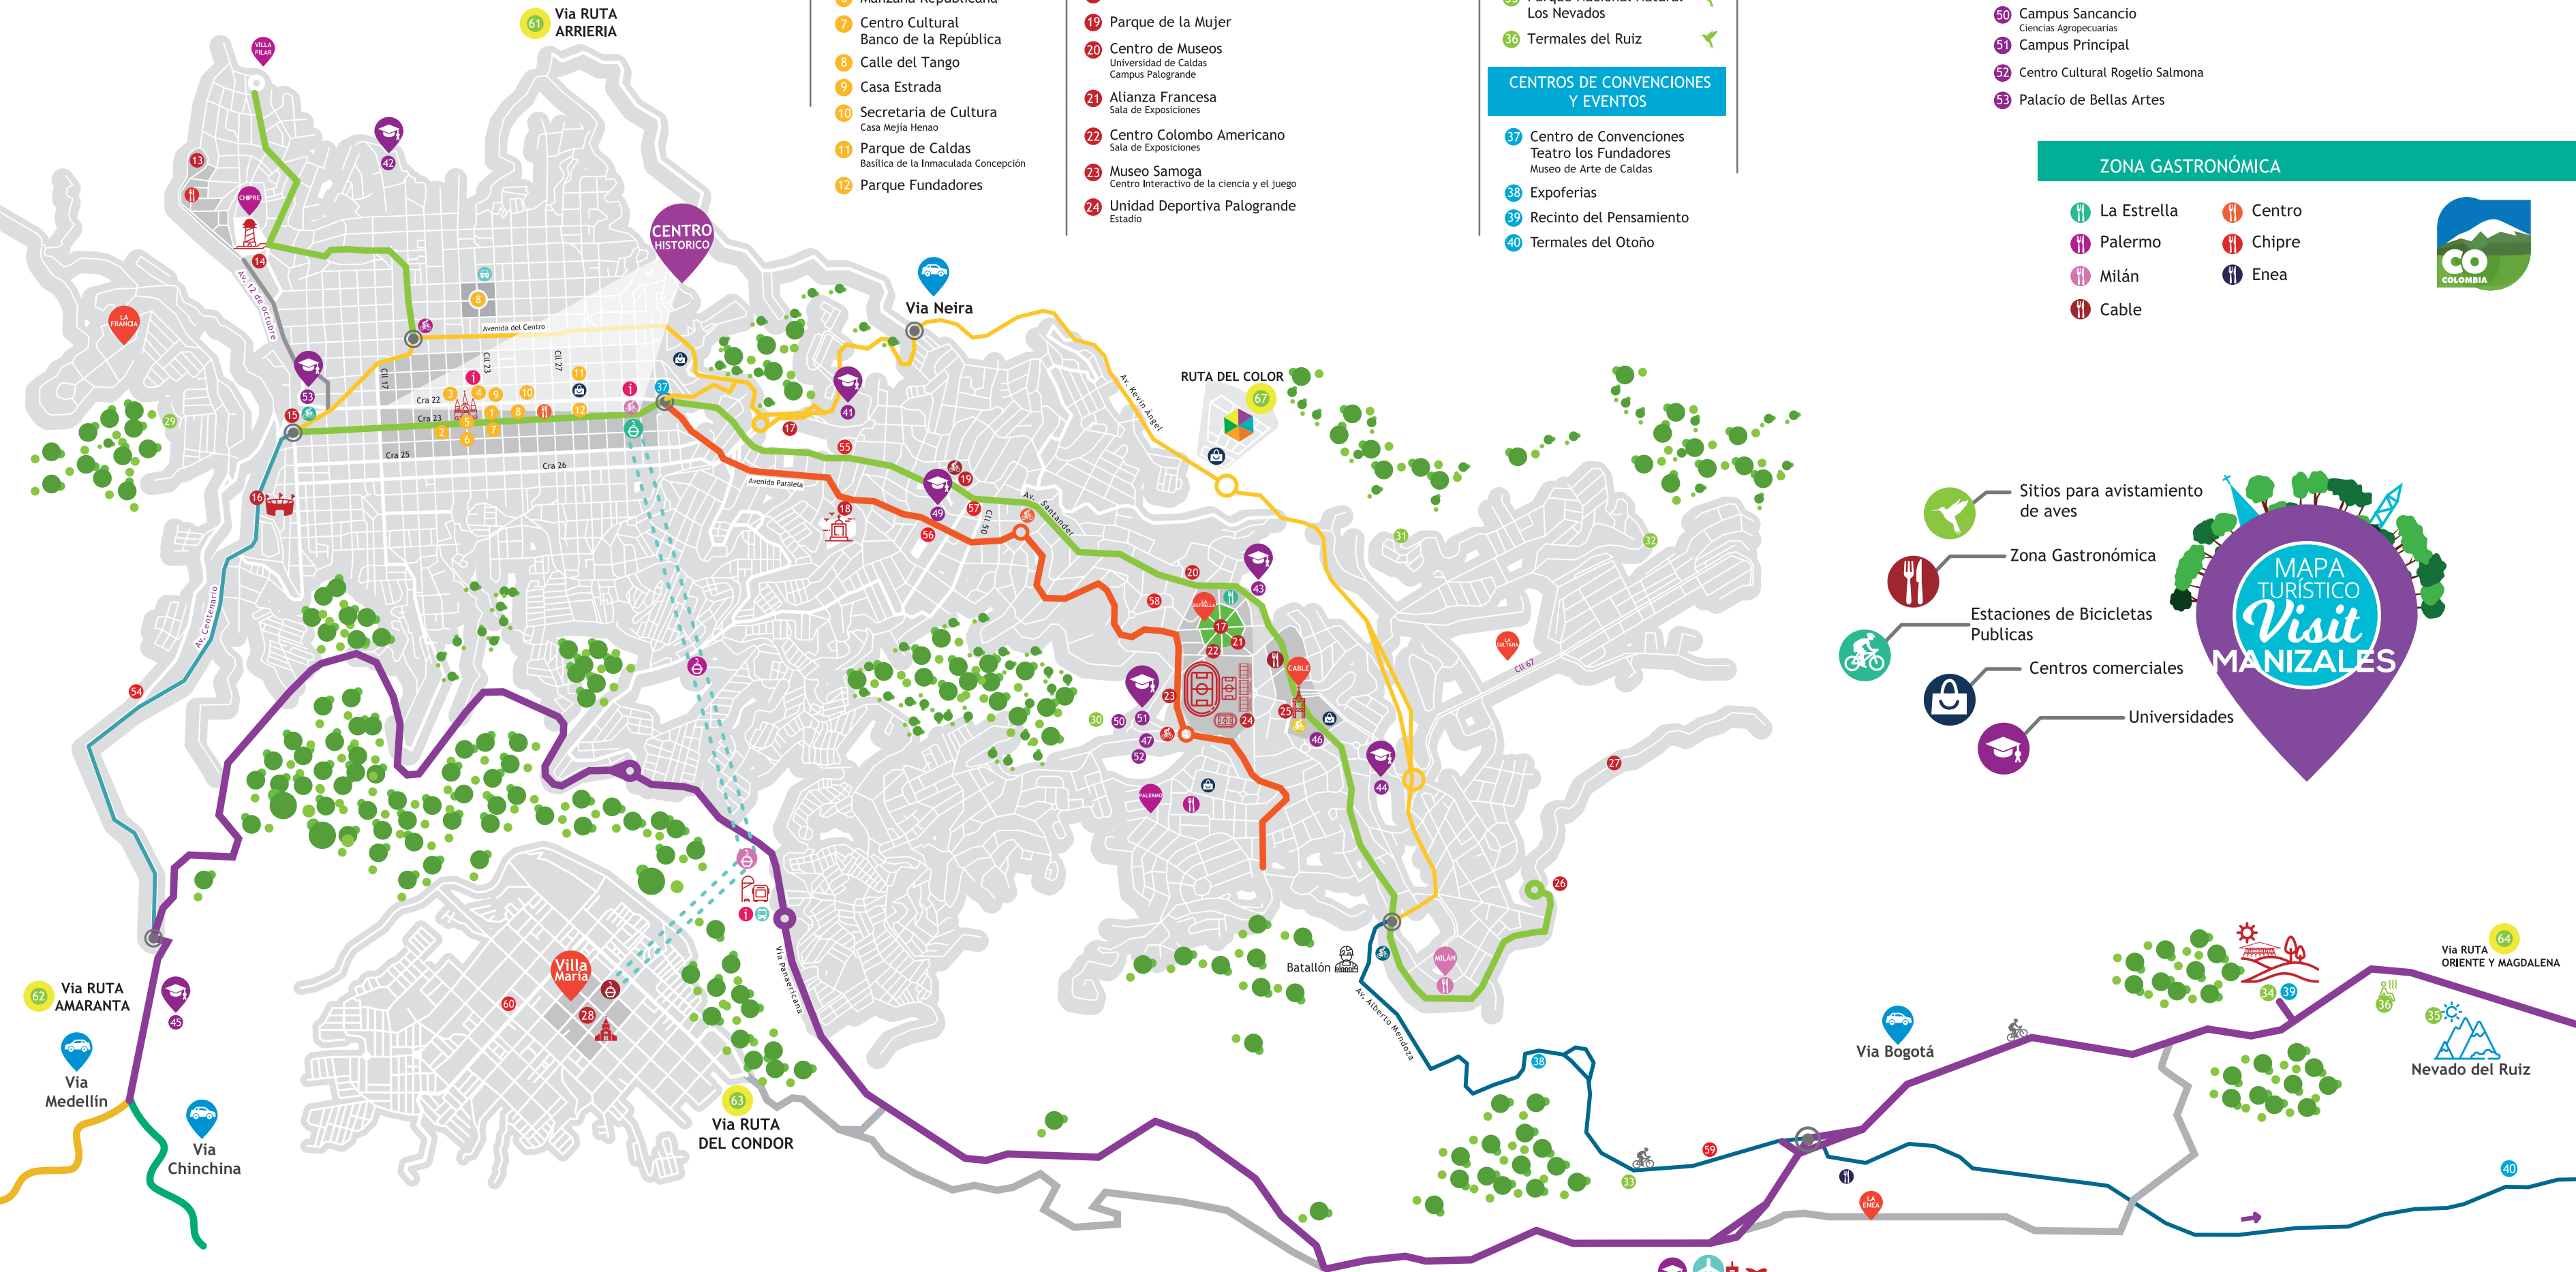

SITIOS DE INTERÉS

- Monumento a Los Colonizadores
- Torre de Chipre
- Parque del Agua
- Plaza de Toros
- Antigua Estación del Ferrocarril
- Cementerio San Esteban
- Parque de la Mujer
- Centro de Museos Universidad de Caldas Campus Palogrande
- Alianza Francesa Sala de Exposiciones
- Centro Colombo Americano Sala de Exposiciones
- Museo Samoga Centro Interactivo de la ciencia y el juego
- Unidad Deportiva Palogrande Estadio

CLÍNICAS Y HOSPITALES

- Hospital Santa Sofía
- Clínica de La Presentación
- Hospital de Caldas
- Hospital Infantil
- Clínica Santillana
- Clínica San Marcel
- Hospital San Antonio

ZONA GASTRONÓMICA

- La Estrella
- Palermo
- Milán
- Cable
- Centro
- Chipre
- Enea

Sitios para avistamiento de aves

Zona Gastronómica

Estaciones de Bicicletas Públicas

Centros comerciales

Universidades

AVENIDAS

- CENTENARIO
- KEVIN ÁNGEL
- SANTANDER
- PARALELA
- ALBERTO MENDOZA
- PANAMERICANA

- 61 Ruta Arrieria
- 62 Ruta Amaranta
- 63 Ruta del Cóndor
- 64 Ruta del Oriente y Magdalena

Visit MANIZALES
MAPA TURÍSTICO

www.visitcaldas.com

RESTAURANTE A LA LEÑA

Horario:
L-D: 12m - 3pm / 6-10pm

@restaurantealaleña
8853832- 8850726
Carrera 24 # 57 - 45